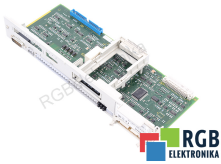

6SN1118-0AA11-0AA1 VERSION E SIEMENS ID40082

Używany SIEMENS 6SN1118-0AA11-0AA1
Sprzęt przetestowany i wyczyszczony.
24 miesiące gwarancji
Dedykowany kurier
Wysyłka w 24h

DANE TECHNICZNE

PRODUCENT	SIEMENS
MODEL	6SN1118-0AA11-0AA1
KATEGORIA	Karty sterowania serwo
WAGA [KG]	2.0